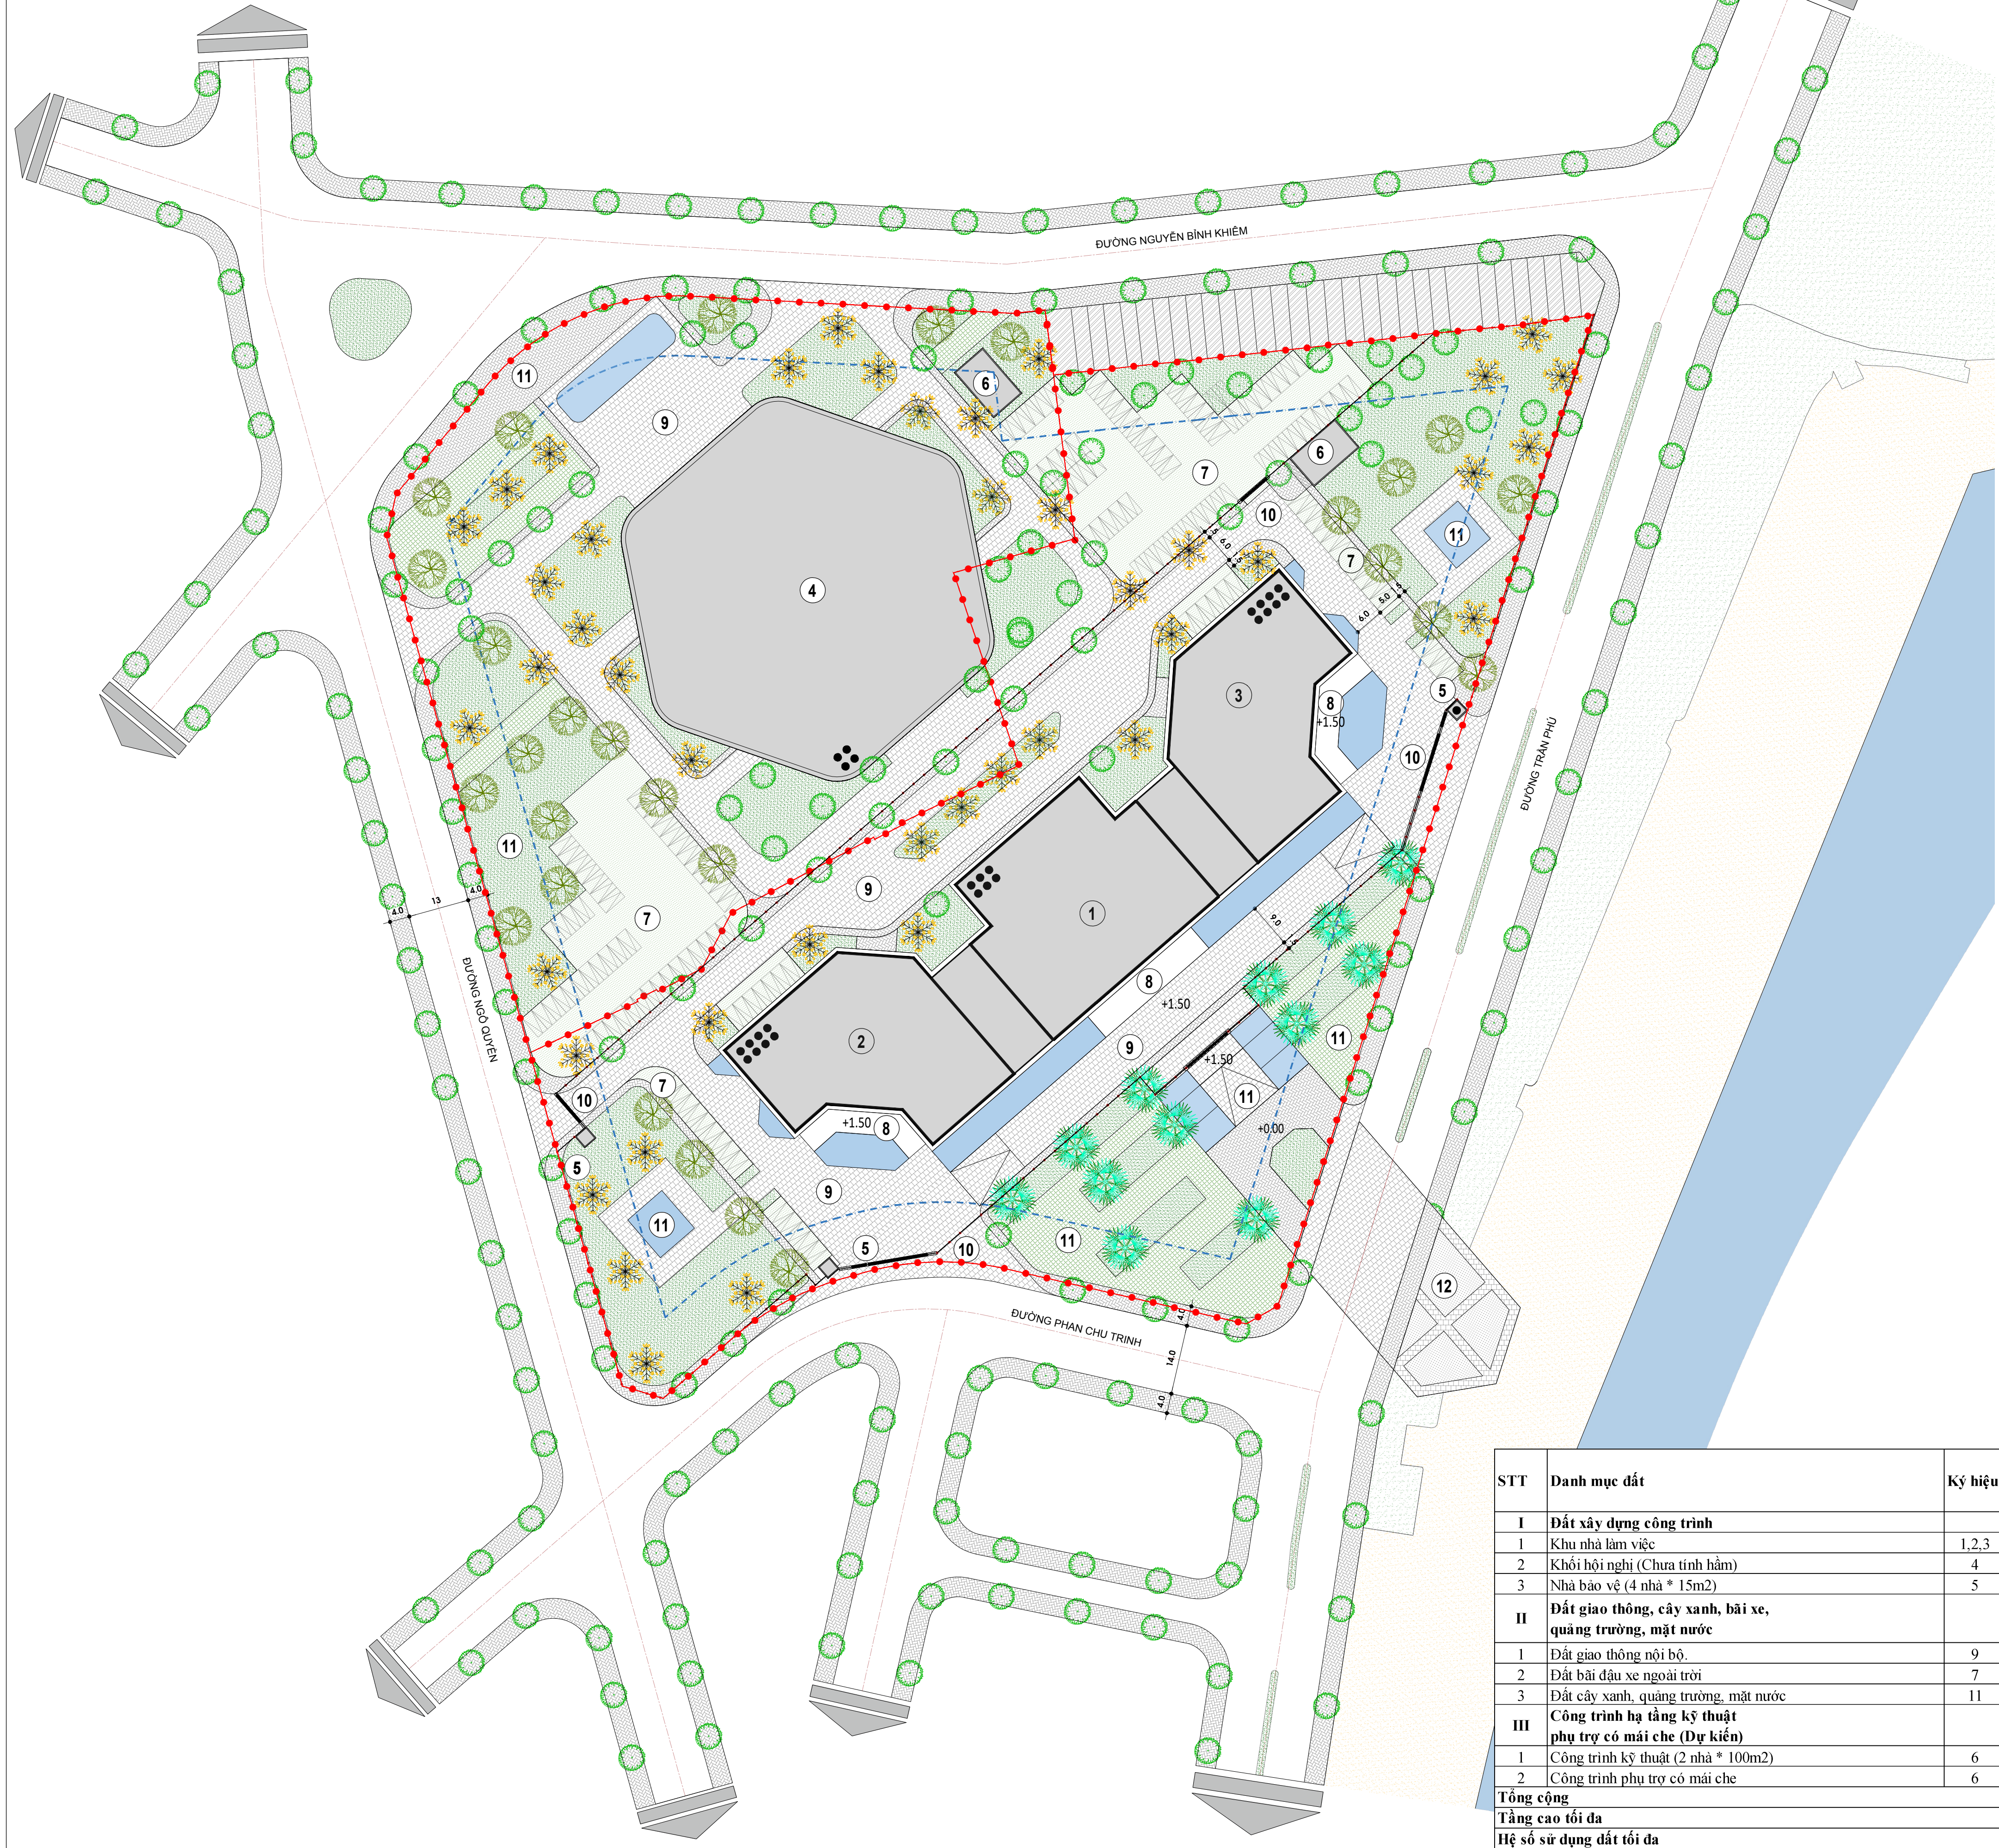

QUY HOẠCH CHI TIẾT TỶ LỆ 1/500 TRỤ SỞ LÀM VIỆC TỈNH ỦY, ĐOÀN ĐẠI BIỂU QUỐC HỘI, VÀ HỘI ĐỒNG NHÂN DÂN TỈNH, ỦY BAN NHÂN DÂN TỈNH KHÁNH HÒA
BẢN ĐỒ QUY HOẠCH KHÔNG GIAN KIẾN TRÚC CẢNH QUAN

- CÔNG TRÌNH
- CÂY XANH CẢNH QUAN
- ĐƯỜNG BÊ TÔNG NHỰA
- SÂN VÀ CÁC LỐI ĐI
- ĐẤT HẠ TẦNG KỸ THUẬT
- BÃI XE
- VÍA HÈ
- TẦNG CAO CÔNG TRÌNH
- RANH GIỚI QUY HOẠCH
- CHỈ GIỚI XÂY DỰNG

- KÍ HIỆU:
- 1** KHỐI SỬ DỤNG CHUNG
 - 2** KHỐI ĐOÀN ĐBQH, HĐND & UBND
 - 3** KHỐI TỈNH ỦY
 - 4** KHỐI HỘI NGHỊ
 - 5** NHÀ BẢO VỆ
 - 6** CÔNG TRÌNH HẠ TẦNG KỸ THUẬT
 - 7** BÃI ĐẬU XE
 - 8** LỐI ĐI CÓ MÁI CHE
 - 9** ĐƯỜNG GIAO THÔNG NỘI BỘ
 - 10** CỔNG AN NINH
 - 11** QUẢNG TRƯỜNG, KHUÔN VIÊN
 - 12** CẢNH QUAN KẾT NỐI ĐỀ XUẤT

STT	Danh mục đất	Ký hiệu	Diện tích (m ²)	Mật độ (%)	Tầng cao tối đa	Tổng diện tích sàn (m ²)
I	Đất xây dựng công trình		9,160	25.41%		
1	Khu nhà làm việc	1,2,3	4,600	12.76%	8	22,483
2	Khối hội nghị (Chưa tính hầm)	4	4,500	12.48%	4	11,121
3	Nhà bảo vệ (4 nhà * 15m ²)	5	60	0.17%	1	60
II	Đất giao thông, cây xanh, bãi xe, quảng trường, mặt nước		26,307	0.00%		
1	Đất giao thông nội bộ	9	6,972	19.34%		
2	Đất bãi đậu xe ngoài trời	7	2,328	6.46%		
3	Đất cây xanh, quảng trường, mặt nước	11	17,006	47.18%		
III	Công trình hạ tầng kỹ thuật phụ trợ có mái che (Dự kiến)		580	1.61%		
1	Công trình kỹ thuật (2 nhà * 100m ²)	6	200	0.55%	1	200
2	Công trình phụ trợ có mái che	6	380	1.05%	1	
Tổng cộng			36,047	27.02%		
Tầng cao tối đa					8	
Hệ số sử dụng đất tối đa						1.25

CƠ QUAN TỔ CHỨC LẬP QUY HOẠCH:
 BAN QLDA PHÁT TRIỂN TỈNH KHÁNH HÒA
 KÈM THEO TỜ TRÌNH SỐ: ... NGÀY THÁNG NĂM

CÔNG TRÌNH - ĐỊA ĐIỂM:
 SỐ 01 TRẦN PHÚ, PHƯỜNG XUÂN HƯƠNG, THÀNH PHỐ NHA TRANG, TỈNH KHÁNH HÒA